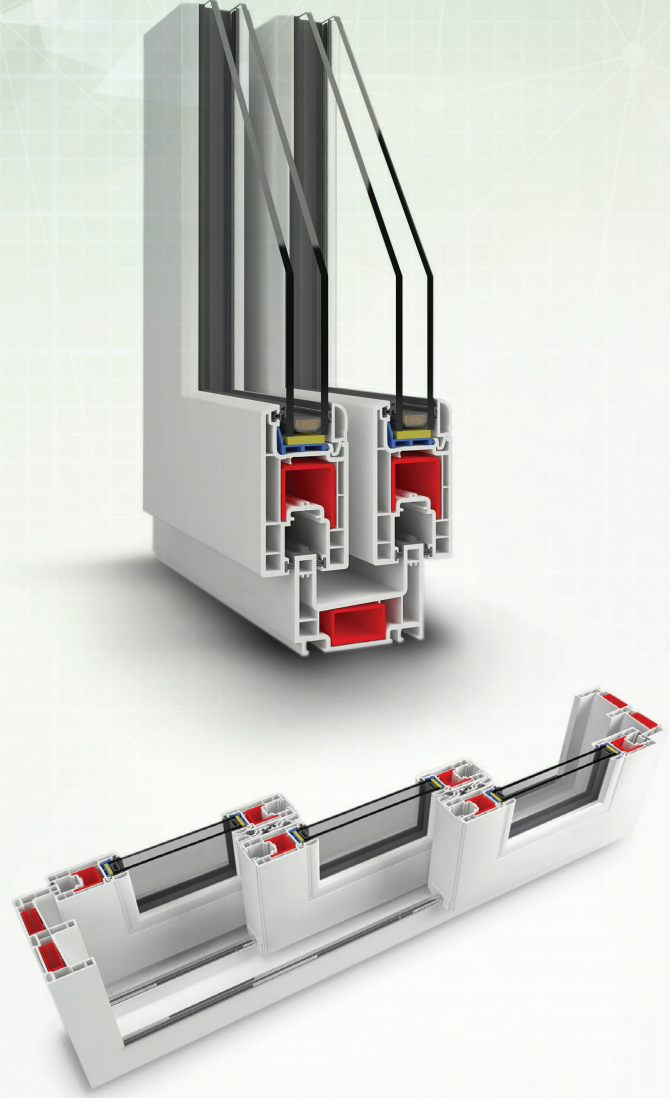

PİMAPEN

ALBATROS

KUSURSUZ BAKIŞ AÇISI

Pimapen Albatros'un görüntüyü kesmeyen özel tasarım hareketli profili sayesinde manzaranın güzelliği bölünmesin, evinize ferahlık ve estetik gelsin.

ALBATROS

Kasa Uygulamaları	: İki ray / üç ray / sabit bölmeli / sineklikli kasa / pervazlı kasa
Profil Standardı	: B Class (TS EN 12608-1)
Conta Sistemi	: Fırça Conta / TPE
Conta Tipi-Rengi	: TPE - Gri / Siyah
Cam Kalınlıkları (mm)	: 4, 20, 24

Teknik Bilgiler:

- ✓ 6 çeşit kasa profili ile her türlü ihtiyaca cevap verecek çözümler üretir.
- ✓ İki, üç, dört, beş ve altı kanatlı sürme PVC kapı uygulamaları yapılabilir.
- ✓ Sabit bölmeli kasa profilinde hareketli kanat iç ortamda olduğundan, kullanımı ergonomik ve güvenlidir. Dışarıdan sineklik-panjur uygulamaları da böylece daha verimli çalışmaktadır.
- ✓ Özel tasarım hareketli köşe birleşim profili sayesinde, 90° köşeli uygulamalarda kanatlar açıldığında köşe kısmında herhangi bir dikey profil yer almaz, dolayısıyla görüntüyü kesmeyen ferah ortamlar sağlanır.
- ✓ İyi tasarlanmış ara sızdırmazlık profilleri, sızdırmazlık parçaları ve fırça contaları sayesinde yüksek oranda sızdırmazlık sağlanır.
- ✓ Kendinden pervazlı kasa profilleri iç yüzeyde doğrama duvar birleşimlerinde görsel bütünlük sağlar.
- ✓ Orta kayıt gibi kullanılabilen kasa profilleri sayesinde sürme kısmın altında veya üstünde sabit bölme yapılabilmektedir.
- ✓ Kendinden sineklik raylı kasa profili sayesinde ilave ray kullanılmadan sürme sineklik yapılabilmektedir.

- ✓ Beyaz gövde rengine ilave olarak 13 çeşit renk ve desende laminasyonlu profilleri mevcuttur.
- ✓ Özel tasarım fugalı ve oval hatlı çitaları sayesinde göze hoş gelen, estetik profil cam birleşimleri sağlanır.
- ✓ 4-20-24 mm genişliklerinde tek cam, çift cam üniteleri veya panel kullanımı sağlayan çitalar mevcuttur.